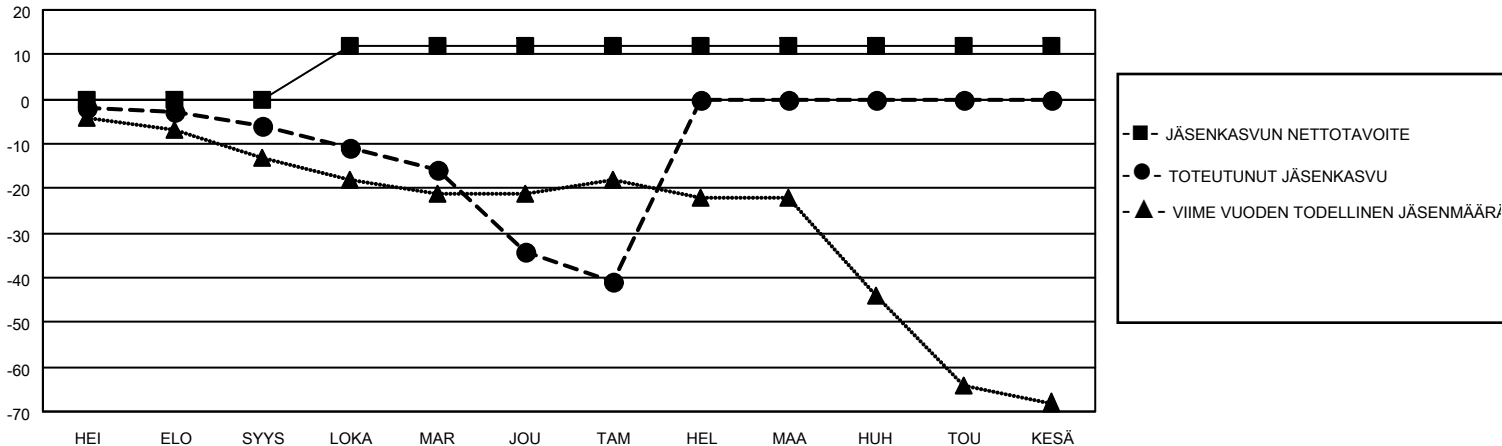

MONTHLY MEMBERSHIP PROGRESS REPORT

SIJAINTI FINLAND

District 107 G

Results as of: 1/31/2022

Klubit				jäsentä			
TULOKSET 2021-2022				TULOKSET 2021-2022			
NELJÄNNES	UUDEN KLUBIN TAVOITE	UUDET KLUBIT	LOPETETUT KLUBIT	NELJÄNNES	JÄSENKASVUN NETTOTAVOITE	TOTEUTUNUT JÄSENKASVU	POISTETUT JÄSENET (mukaan lukien siirrot)
HEI/ELO/SYYS	0	0	0	HEI/ELO/SYYS	0	2	8
LOKA/MAR/JOU	1	0	0	LOKA/MAR/JOU	12	13	40
TAM/HEL/MAA	0	0	1	TAM/HEL/MAA	0	5	11
HUH/TOU/KESÄ	0	0	0	HUH/TOU/KESÄ	0	0	0

TAVOITTEET JA UUDET KLUBIT, KUMULATIIVINEN

TAVOITTEET JA JÄSENET, KUMULATIIVINEN

LAKKAUTETUT KLUBIT: 1

ERONNEET JÄSENET

KUOLLUT	8
KLUBI LAKKAUTETTU	0
MUU	51
YHTEENSÄ	59

13 CLUBS OF 55 LISÄNNYT YHDEN TAI USEAMMAN UUTTA JÄSENTÄ