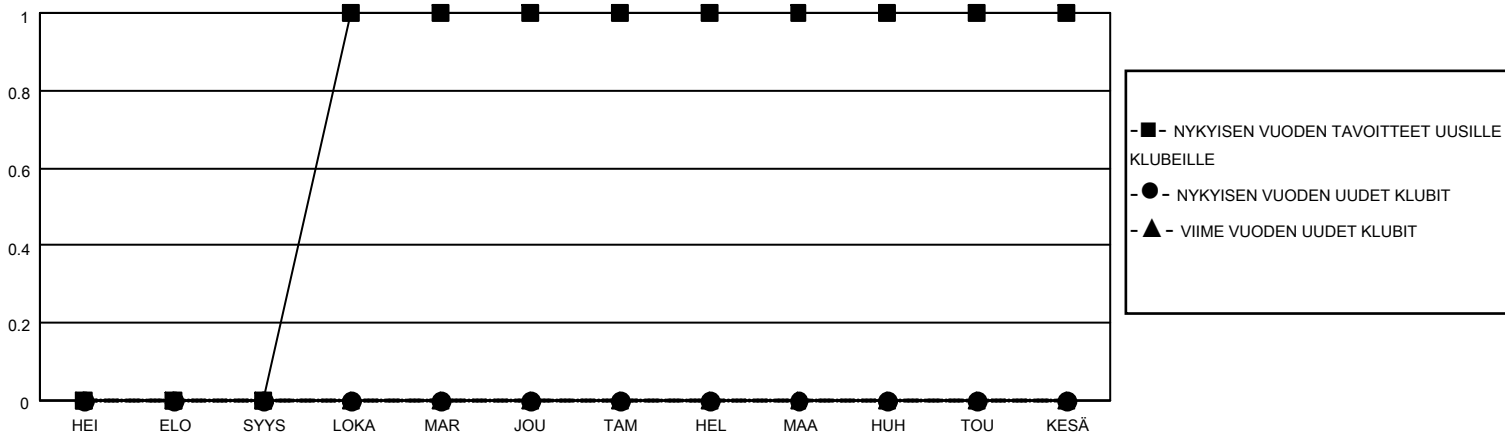

MONTHLY MEMBERSHIP PROGRESS REPORT

SIJAINTI FINLAND

District 107 G

Results as of: 1/31/2022

Klubit				jäsentä			
TULOKSET 2021-2022				TULOKSET 2021-2022			
NELJÄNNES	UUDEN KLUBIN TAVOITE	UUDET KLUBIT	LOPETETUT KLUBIT	NELJÄNNES	JÄSENKASVUN NETTOTAVOITE	TOTEUTUNUT JÄSENKASVU	POISTETUT JÄSENET (mukaan lukien siirrot)
HEI/ELO/SYYS	0	0	0	HEI/ELO/SYYS	0	2	8
LOKA/MAR/JOU	1	0	0	LOKA/MAR/JOU	12	13	40
TAM/HEL/MAA	0	0	1	TAM/HEL/MAA	0	5	11
HUH/TOU/KESÄ	0	0	0	HUH/TOU/KESÄ	0	0	0

TAVOITTEET JA UUDET KLUBIT, KUMULATIIVINEN